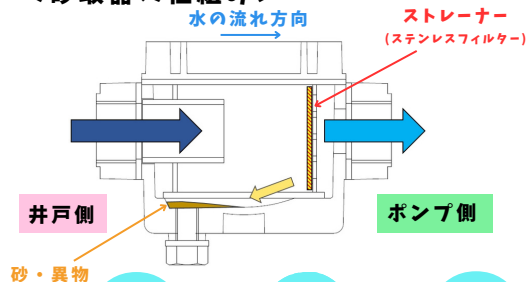

KOYO

コーヨー 砂取器

TOMOTETSU-MACHINE

浅井戸ポンプを砂から守る用心棒!!

鋳物製砂取器

永年愛され続けているベストセラー商品!!

サイズ：20m/m・25m/m・32m/m・40m/m・50m/m
透明板は厚板仕様もあります。

樹脂製砂取器

スケルトンタイプの軽量商品!!

サイズ：SKT20・SKT25
※樹脂製は20と25のみとなります。

<砂取器の仕組み>

フィルターに
ステンレス網使用!
網目の大きさ変更可能!
30~120メッシュで
対応します!

詳しくは
『砂取器.com』へ

手入れ方法は
『YouTube』へ

【お問い合わせ先】

株式会社友鉄マシン